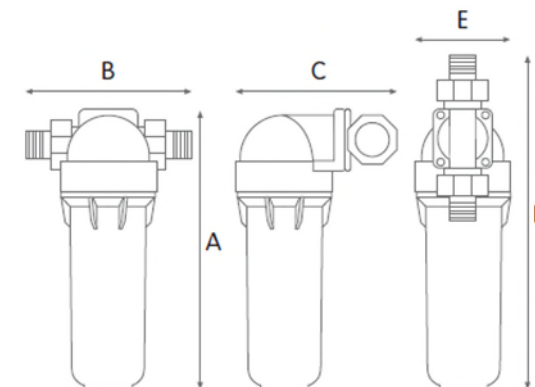

FILTRO A CARTUCCIA SERIE DP MY24 CON ATTACCO IN OTTONE RUOTABILE

F DP 10" con attacco 3/4" – 1"

Codice ordine: 9990892

Dati Tecnici	
Pressione massima:	8 bar
Portata:	2.500 – 3.500 l/h
Temperatura max:	45 °C

* I dati sono riferiti alla cartuccia standard RL 90

Filtro in 2 pezzi con attacco in ottone, ruotabile 360° per una facile installazione sia orizzontale che verticale.

Vaso Trasparente in PET con cartuccia standard in rete di nylon lavabile da 90 micron.

Possibilità di installare altre cartucce con differente grado di filtrazione.

Novità filtro con attacco ruotabile

Dimensioni:

A	B	C	D	E
331	170	170	303	105

quote in mm

Accessori compresi:

- + Valvola di spurgo pressione
- + Anello di centraggio cartuccia
- + Chiave in plastica